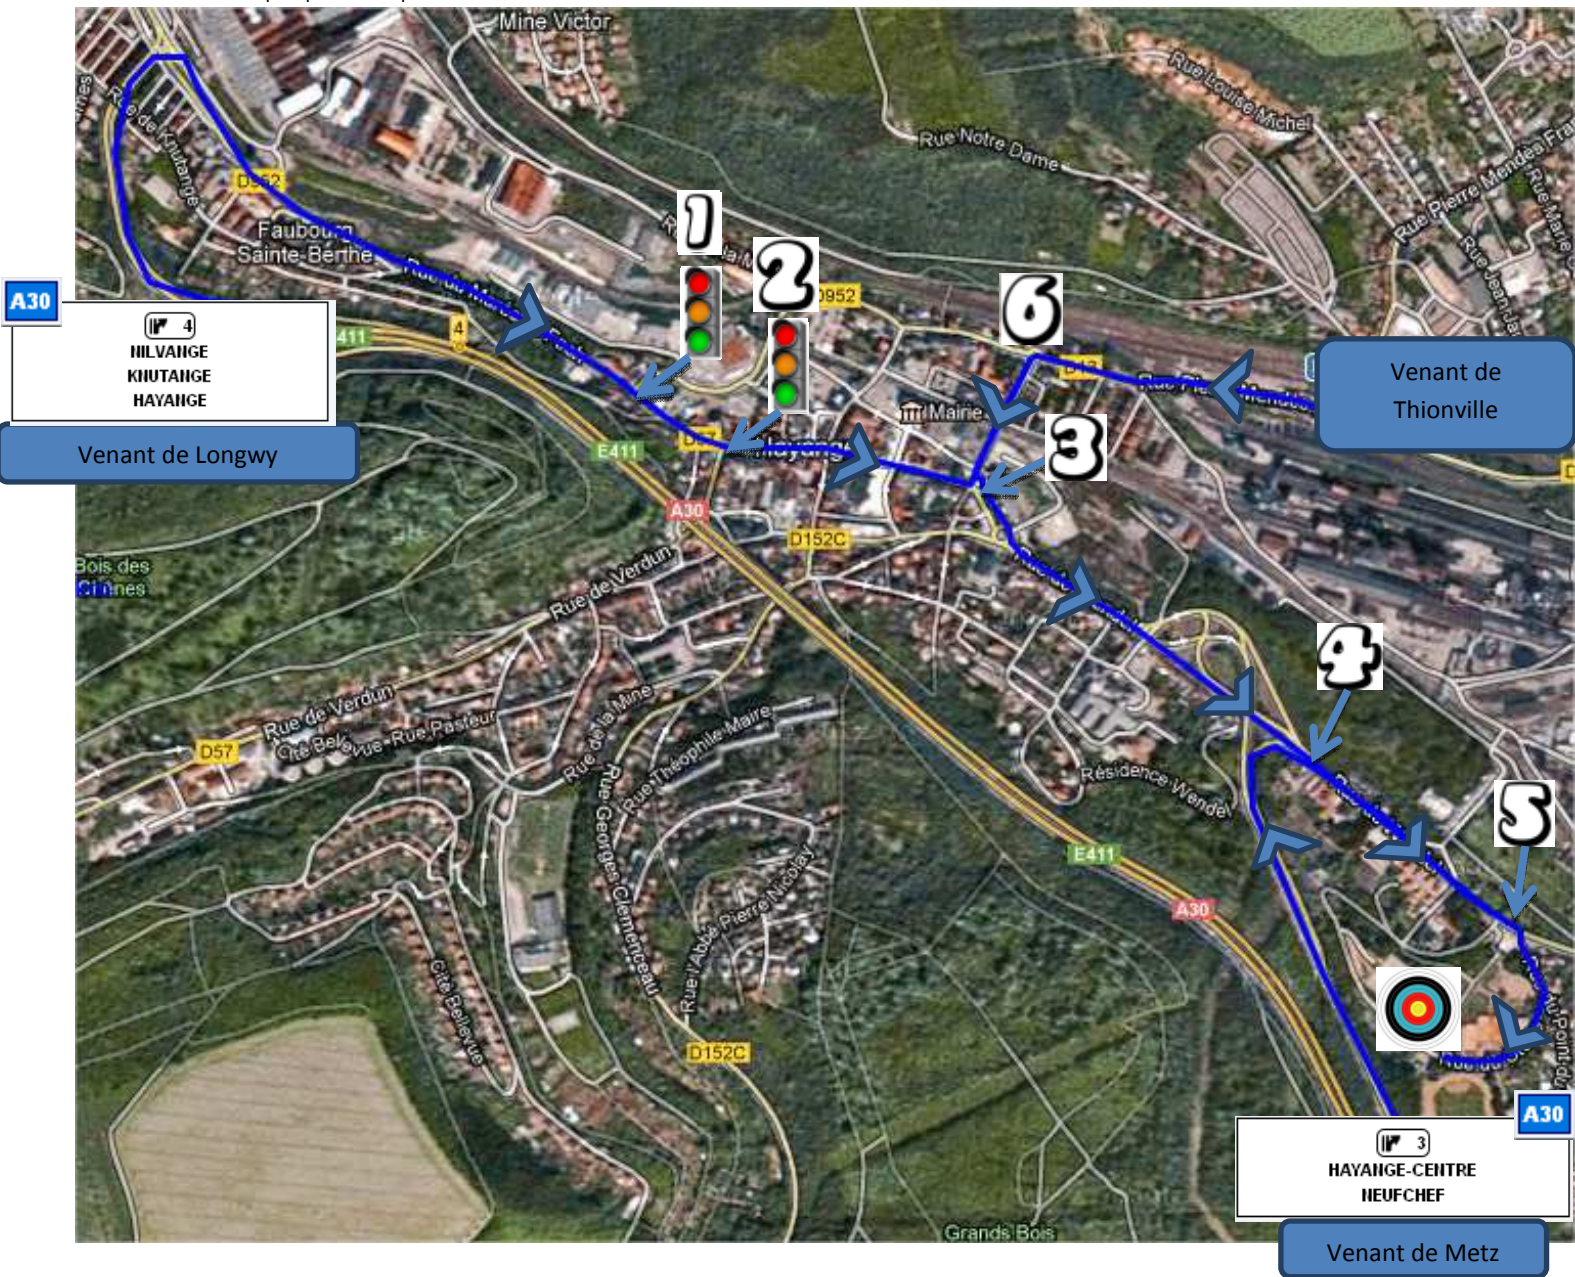

Sur l'A30 en direction de Longwy, Sortie 3 – Hayange Centre/Neufchef, puis dans la bretelle de sortie, prendre la file de droite direction Sérémange
Au point 4 au stop prendre à droite – 5 Après le panneau « Sérémange-Erzange » prendre à droite direction Tennis club puis prendre la première à droite.

Venant de Longwy :

Sur l'A30 en direction de Metz : Sortie 4 Nilvange/Knutange/Hayange
Suivre Hayange centre puis suivre le plan (étapes principales :1 tout droit 2 Tout droit 3 (rond-point) Tout droit–5 Après le panneau « Sérémange-Erzange » prendre à droite direction Tennis club puis prendre la première à droite.

Venant de Thionville :

Au point 6 prendre à gauche puis au point 3 prendre à Gauche puis au point 5 Après le panneau « Sérémange- Erzange » prendre à droite direction Tennis club puis prendre la première à droite.

Adresse : Rue du stade - Hayange

Coordonnées GPS : 49.321389 - 6.076449